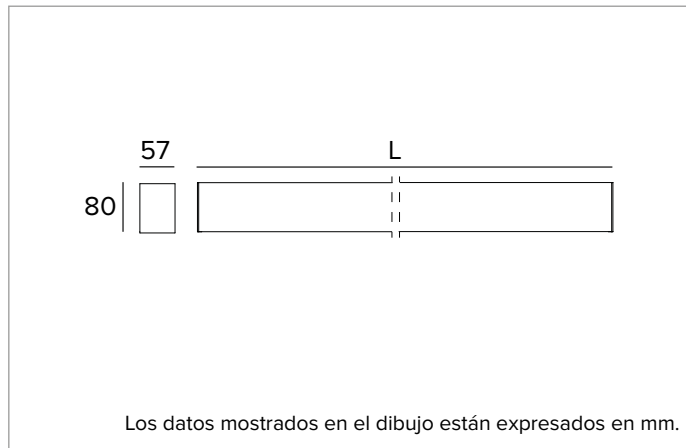

T029BY840ELPW | LOGICO EASY Stand Alone 57 - UGR16

Luminaria lineal de LED stand alone para instalaciones a plafón o en suspensión

	4000K	H(m)	D1(m)	D2(m)	Emax(lx)		
	Ra80	75°	59°				
Fixture Power	47W	1	1.54	1.14	1781		
Source Flux	5766lm	2	3.08	2.28	445		
Fixture Flux	5767lm	3	4.62	3.41	198		
Efficacy	123lm/W	4	6.16	4.55	111		
6000770	I _{max} =358cd/klm	I _{max}	2063cd	5	7.71	5.69	71

Cuerpo de aluminio extruido pintado de sección 57mm y tapas finales de policarbonato. Pantalla superior de cierre de policarbonato traslúcido.

Color y acabado: Blanco

Dimensiones: L=1472mm

Peso: 4,12Kg

Versión: LINEAL